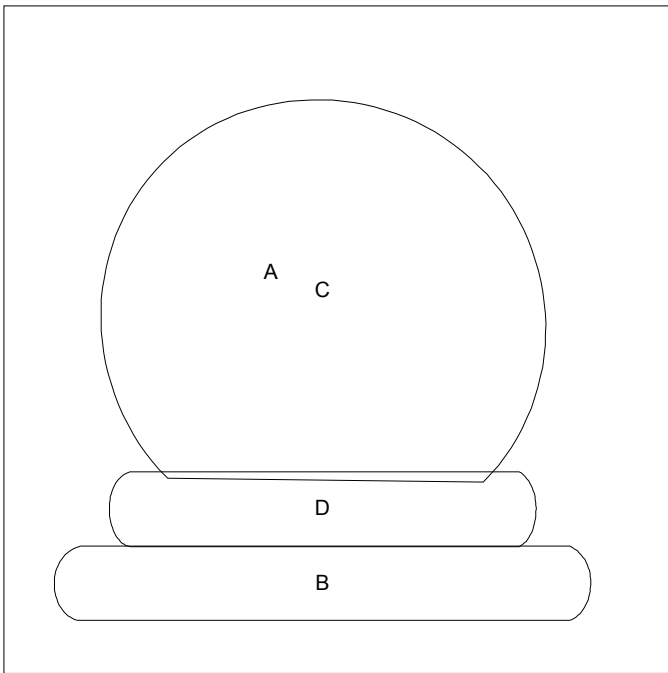

snowglobe 3 - Cindy Rodenmayer

Key Block (29/50 actual size)