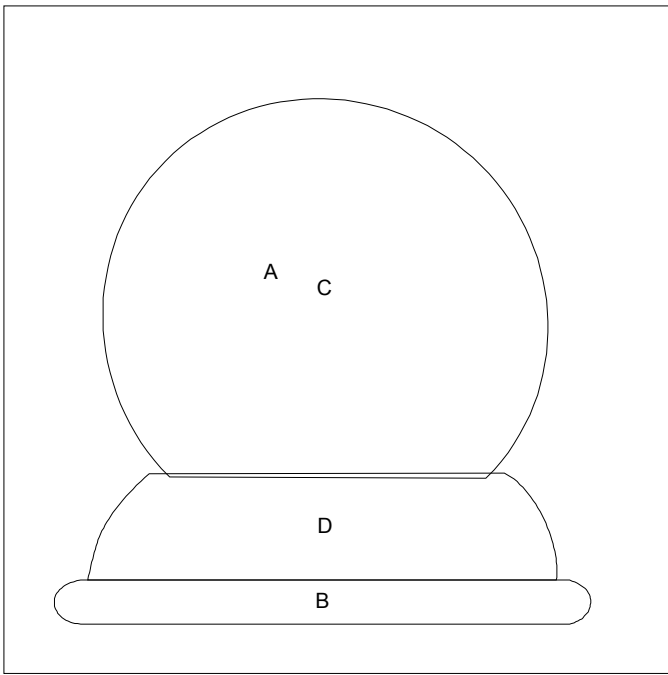

Sindy Rodenmayer

1341 Kynn Drive

Garland Texas, 75041

s_rodenmayer@yahoo.com

snowglobe 1 - Cindy Rodenmayer

Key Block (29/50 actual size)

snowglobe 2 - Cindy Rodenmayer

Key Block (29/50 actual size)