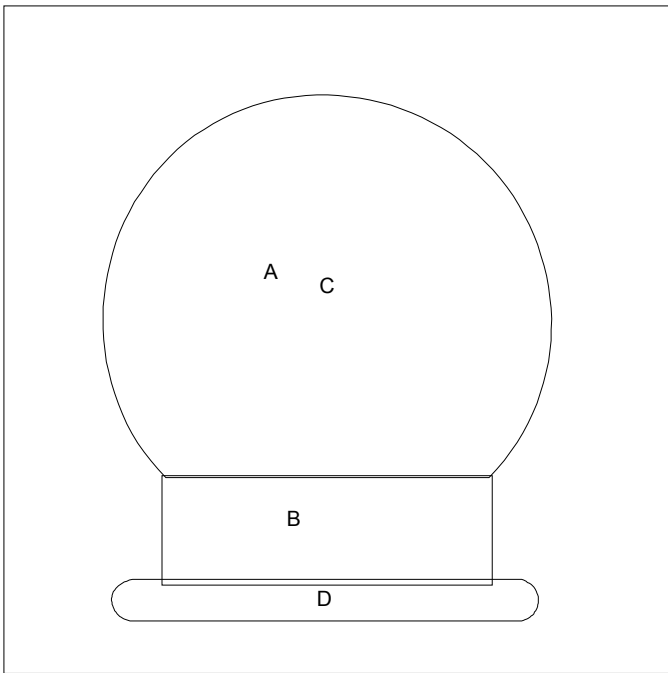

snowglobe 4 - Cindy Rodenmayer

Key Block (29/50 actual size)